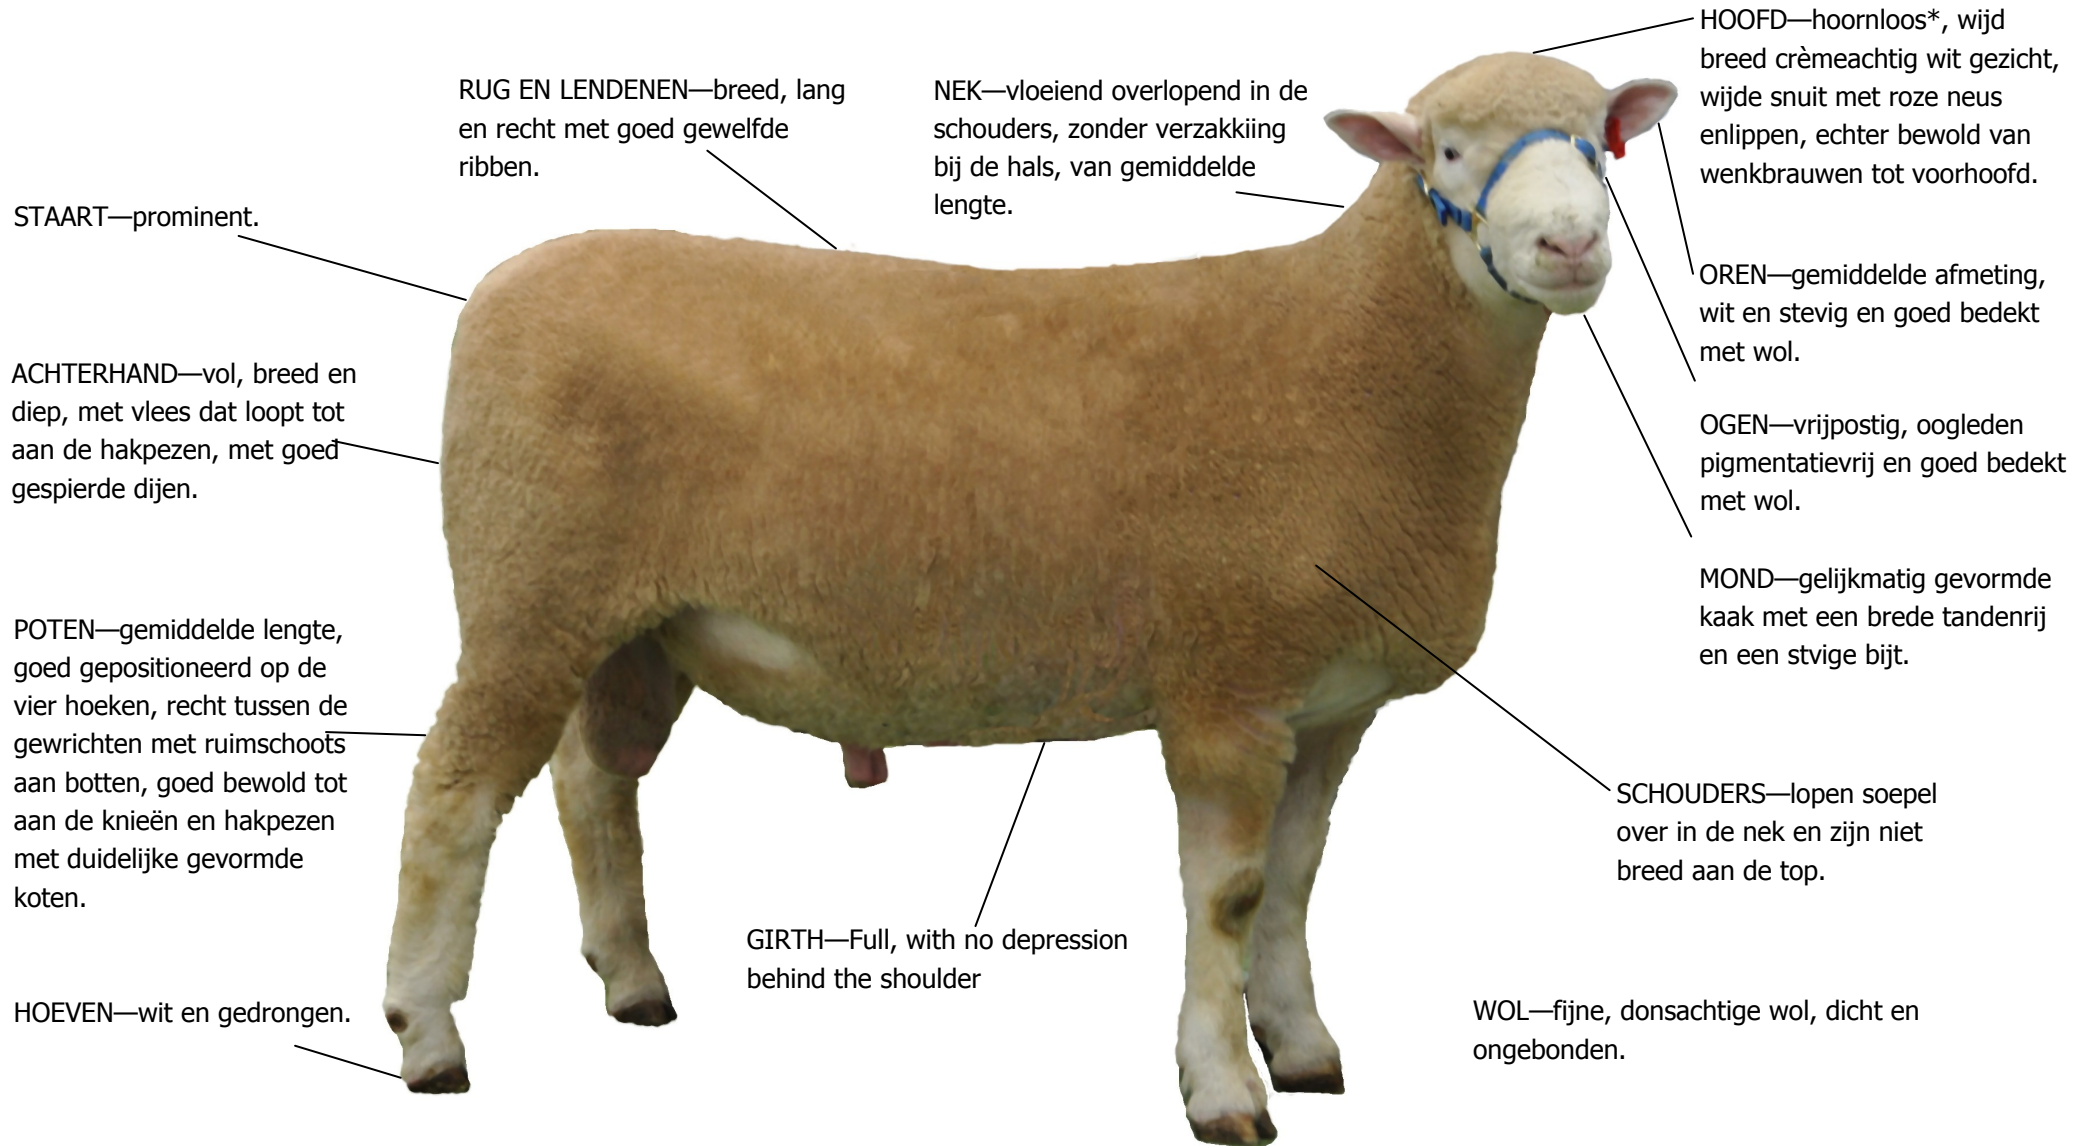

# POLL DORSET RAS STANDAARD

RAM—Lang, stoer, mannelijke verschijning, karkas met stevige botten, robuust figuur.

OOI—levendige uitstraling met vrouwelijke kenmerken.

HOOFD—hoornloos\*, wijd breed crèmeachtig wit gezicht, wijde snuit met roze neus en lippen, echter bewold van wenkbrauwen tot voorhoofd.

OREN—gemiddelde afmeting, wit en stevig en goed bedekt met wol.

OGEN—vrijpostig, oogleden pigmentatievrij en goed bedekt met wol.

MOND—gelijkmatig gevormde kaak met een brede tandenrij en een stvige bijt.

SCHOUDERS—lopen soepel over in de nek en zijn niet breed aan de top.

WOL—fijne, donsachtige wol, dicht en ongebonden.

NEK—vloeiend overlopend in de schouders, zonder verzakking bij de hals, van gemiddelde lengte.

RUG EN LENDENEN—breed, lang en recht met goed gewelfde ribben.

STAART—prominent.

ACHTERHAND—vol, breed en diep, met vlees dat loopt tot aan de hakpezen, met goed gespierde dijnen.

POTEN—gemiddelde lengte, goed gepositioneerd op de vier hoeken, recht tussen de gewrichten met ruimschoots aan botten, goed bewold tot aan de knieën en hakpezen met duidelijke gevormde koten.